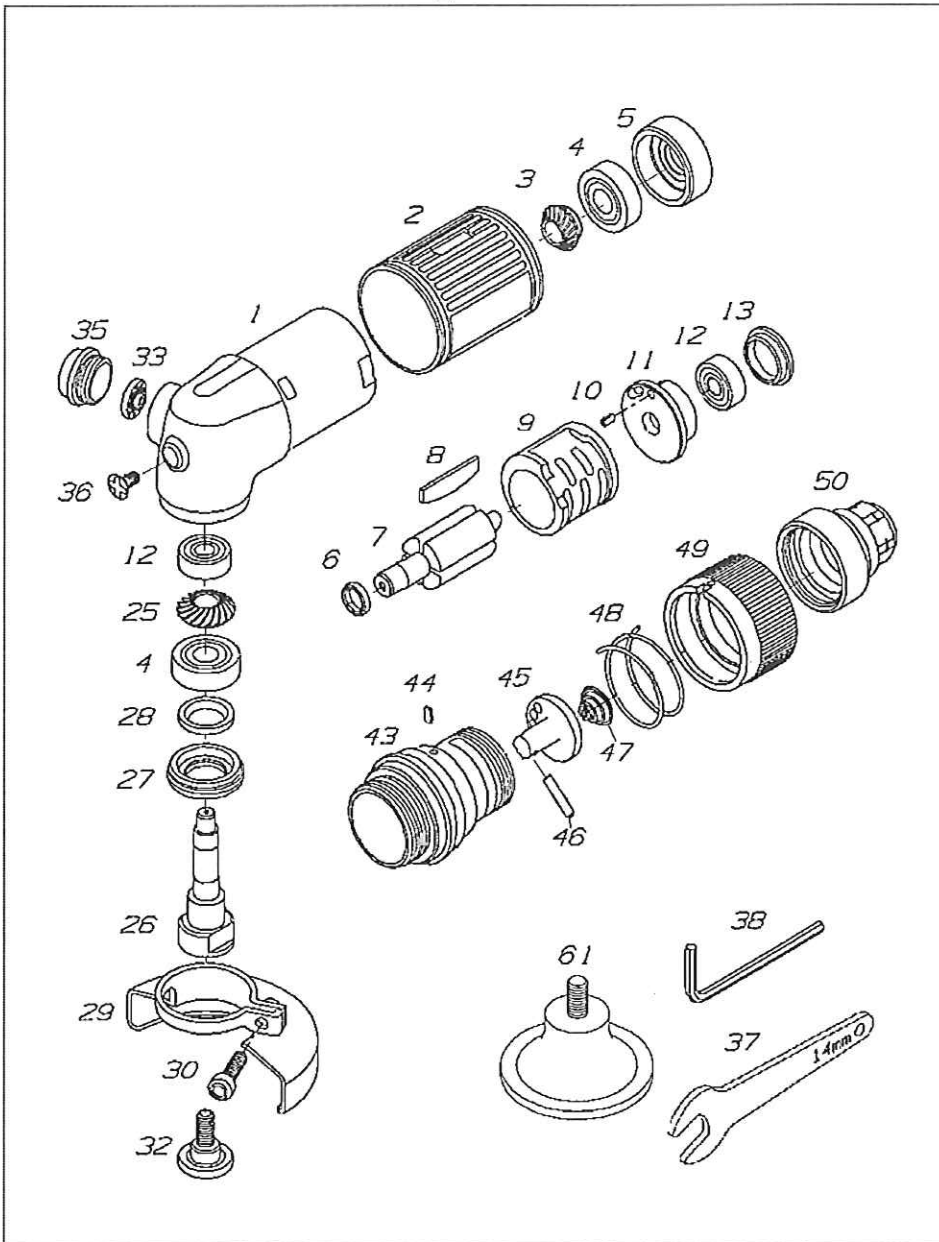

U-102GR ベビーアングルグラインダー(φ50) ローター式 2" Mini Angle Grinder

部品表/PARTS LIST

1011-1

Index No.	品番 Code	品名	Description		員数 Req'd	定価
1	102001	ハウジング	Housing		1	6,000
2	102002	ハウジングスリーブ	Housing Sleeve		1	1,000
3	102003	ベベルピニオン	Bevel Pinion		1	1,800
4	3464	ベアリング	Ball Bearing	608ZZ	2	500
5	102005	フロントプレート	Front End Plate		1	2,000
6	102006	スペーサー	Spacer		1	300
7	102007	ローター	Rotor		1	3,000
8	102008	ペーン	Rotor Blade		4	200
9	102009	シリンダ	Cylinder		1	7,000
10	102010	スプリングピン	Pin	φ2.5X6	1	100
11	102011	リアプレート	Rear End Plate		1	1,800
12	3811	ベアリング	Ball Bearing	606ZZ	2	600
13	102013	モーターカバー	Motor Cover		1	300
25	102025	ベベルギア	Bevel Gear		1	2,000
26	102026	スピンドル	Spindle		1	2,500
27	102027	スピンドルカバー	Spindle Cover		1	900
28	102028	オイルシール	Oil Seal		1	300
29	102029	ホイールガード	Wheel Guard		1	3,000
30	102030	六角穴付ボルト	Screw	M4x10	1	100
32	102032	ロックスクリュー	Lock Screw		1	500
33	102033	エキゾーストデфлекター	Exhaust Deflector		1	150
35	102035	デфлекターカバー	Deflector Cover		1	200
36	102036	十字穴付ネジ	Screw		1	150
37	3103	レンチ	Wrench	14mm	1	500
38	3774	六角レンチ	Hex Wrench	5mm	1	100
43	102043	バルブ	Valve		1	5,000
44	3411	スプリングピン	Pin	2.5x5	1	80
45	102045	レギュレーターバルブ	Regulator Valve		1	500
46	102046	ピン	Pin		1	100
47	102047	スプリング	Spring		1	150
48	102048	スプリング	Spring		1	200
49	102049	レギュレーター	Regulator		1	1,000
50	102050	インレットブッシング	Inlet Bushing		1	1,000
61	5401	ワンタッチパット(M6)	Pad (M6)		1	2,200